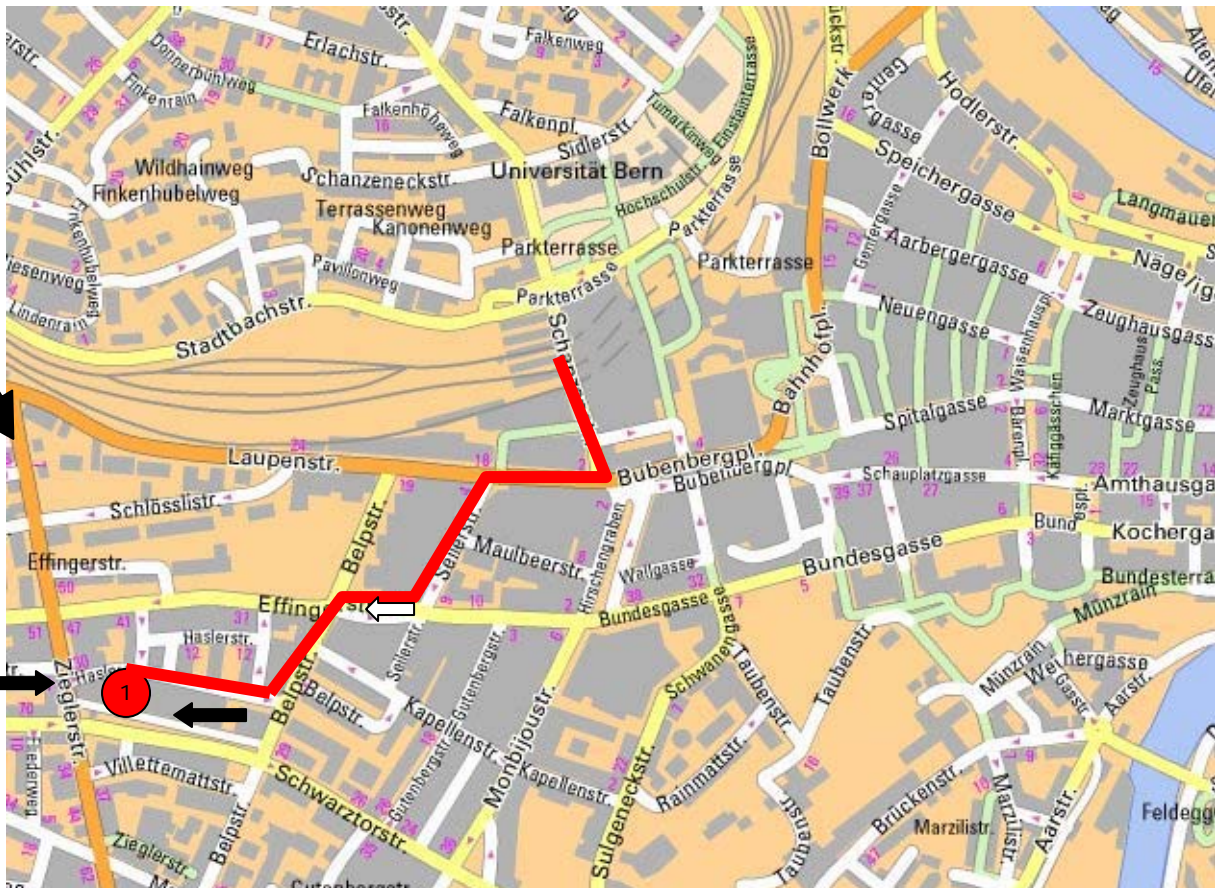

Büroräumlichkeiten an der Haslerstrasse 21, 3008 Bern

Die Geschäftsstelle von TARMED Suisse befindet sich zusammen mit dem Case Mix Office der SwissDRG AG in einer Bürogemeinschaft an der Haslerstrasse 21 (Punkt 1).

Wegerläuterung:

Zu Fuss vom Bahnhof SBB: In 8 Gehminuten vom Perron-Ausgang West über die Welle via Laupenstrasse, Seilerstrasse, Effingerstrasse, Belpstrasse und vor der roten Skulptur beim blauen UBS-Gebäude rechts in die Haslerstrasse (rote Linie).

Mit den öffentlichen Verkehrsmitteln ab Bahnhof (oder Hirschengraben) bis Haltestelle „Kocherpark“:

Perron D, Tram Nr. 7 „Bümpliz“

Perron C, Tram Nr. 6 „Fischermätteli“ oder Tram Nr. 8 „Brünnen“

(Die Position der Haltestelle ist mit dem weissen Pfeil markiert).

Mit dem Auto:

Ab Autobahnausfahrt Forsthaus am Inselspital vorbei durch die Zieglerstrasse links in die Haslerstrasse abbiegen (schwarze Pfeile). Die Wegfahrt erfolgt über die Belpstrasse um den Häuserblock herum. Es stehen auf Anfrage begrenzt Parkplätze zur Verfügung.